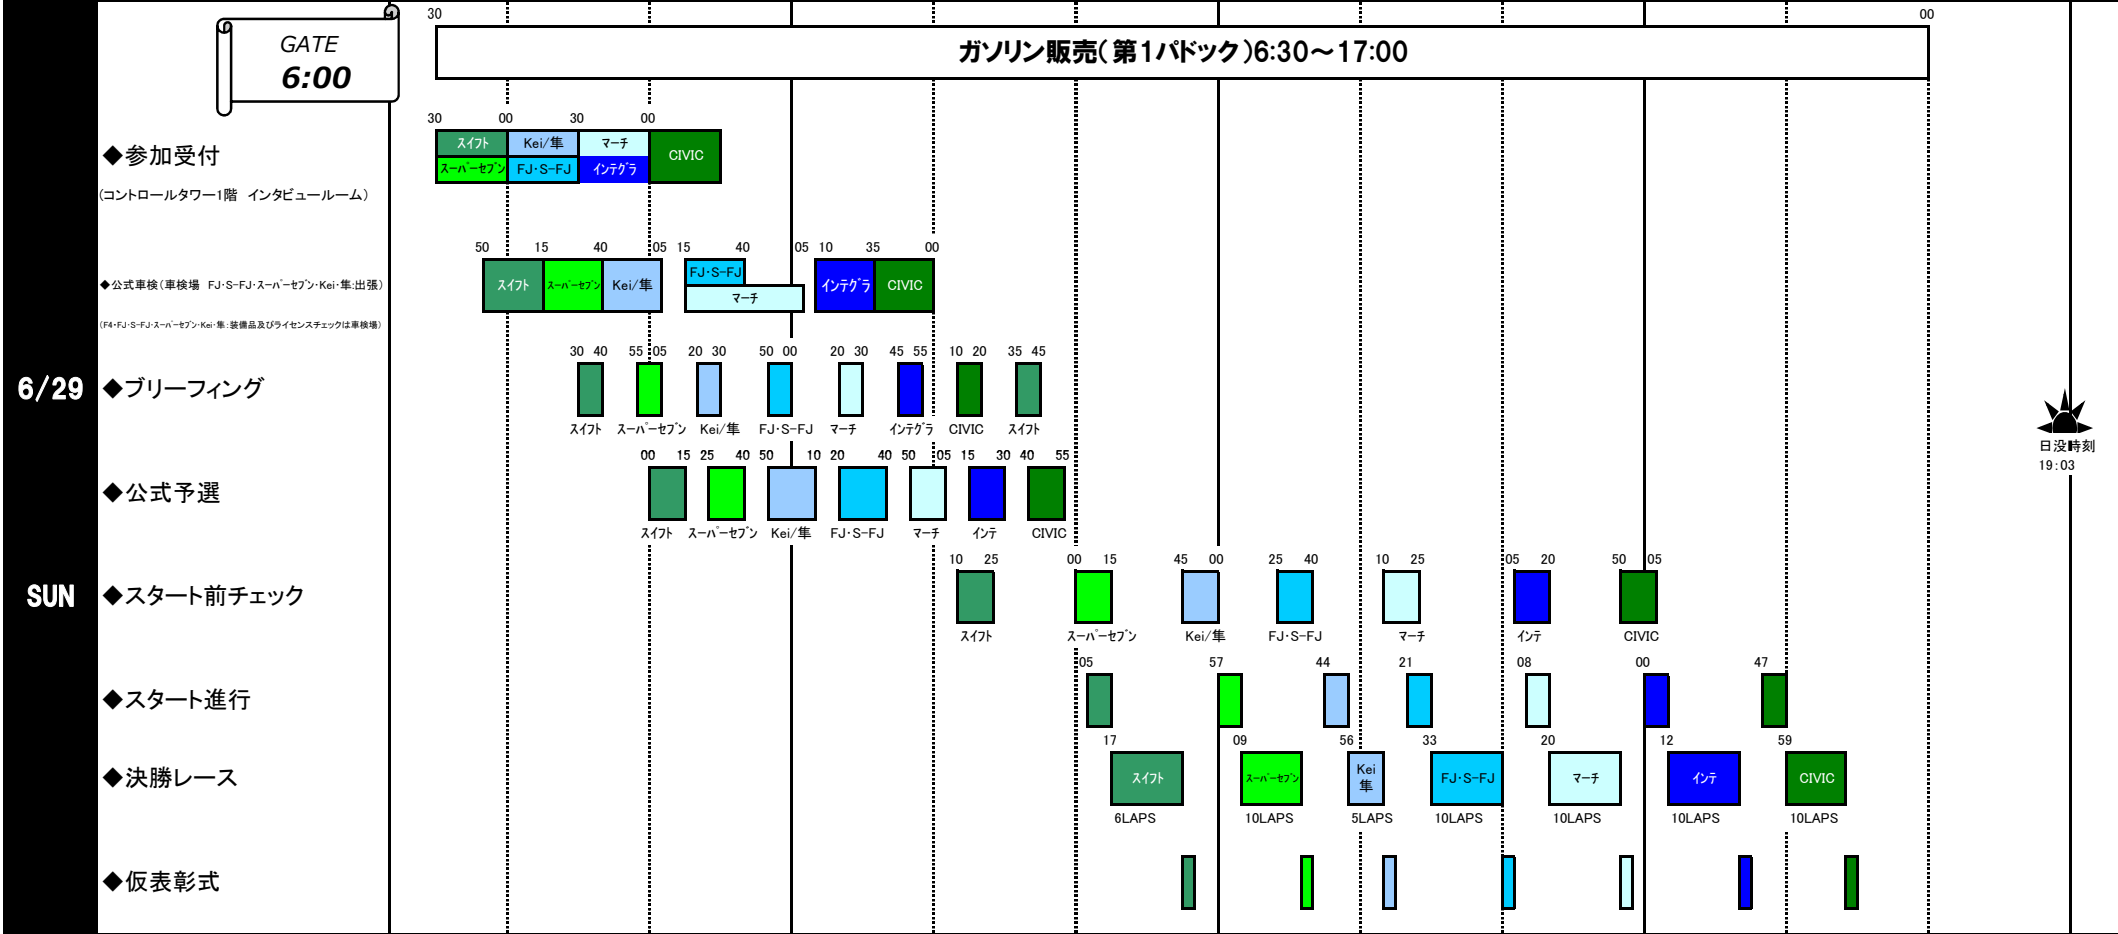

2008 もてぎチャンピオンカップレース 第3戦 タイムテーブル

2008 MOTEGI CHAMPION CUP RACE Round 3 TIMETABLE

●フルコース (4.8013km) 開催

◆スポーツ走行料金 TRMC-S 会員 6,300円(税込) / 30分、非会員 9,450円(税込) / 30分
 ◆任意重量測定(車検場) 6/28 (SAT) 15:00~17:00 ◆ガソリン販売(第1パドック内GS) 6/30 (SAT) 7:30~18:00, 7/30 (SUN) 6:30~17:00