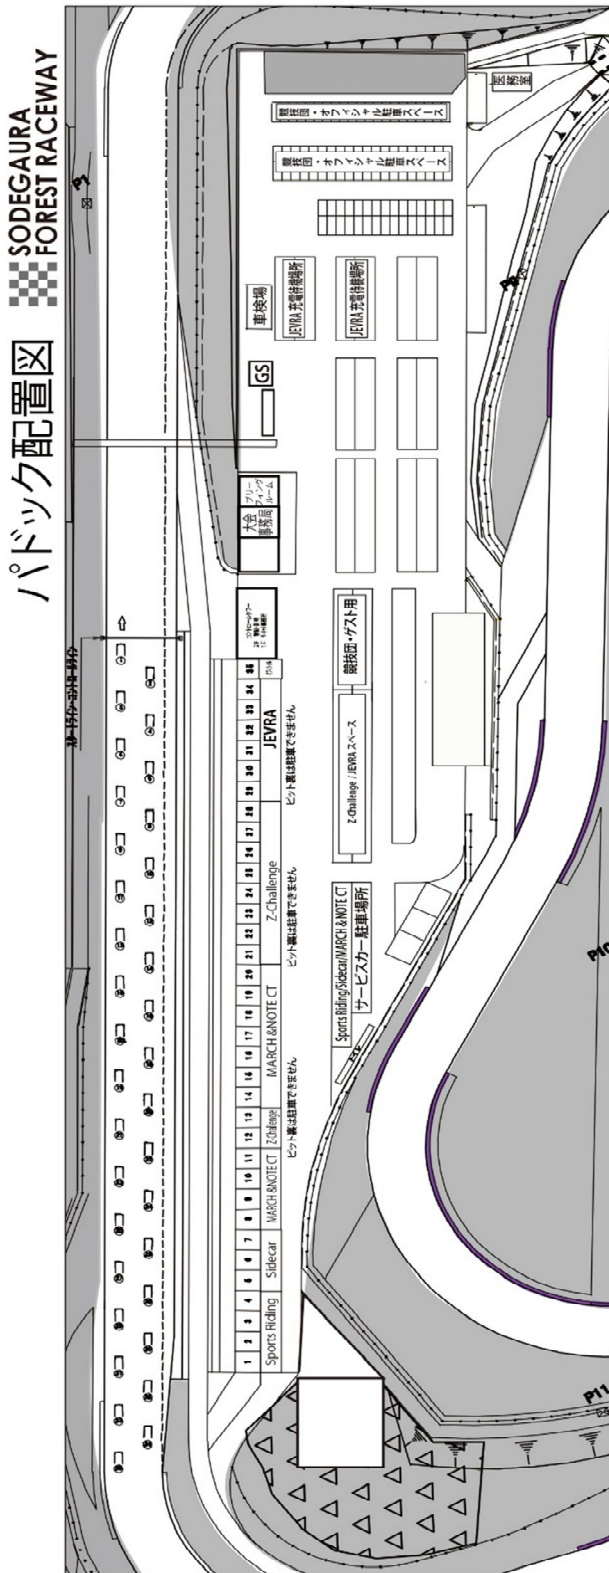

【お知らせNo.3-2】

2022/7/26 11:30

《パドック図》

競技会事務局

駐車スペースが少ないので、恐縮ながら譲り合いながらの使用をお願い致します。

← 今回は、全クラスピットを使用いたします。ピット裏は、緊急車両の通路となりますので車両の駐車はご遠慮ください。

車両駐車をを行った場合は、処罰対象となりますのでご注意ください。

また、場内で出たごみは、各自でお持ち帰りいただきます。

廃油に関しては、サーキットに確認の上正しい処分をお願いいたします。

喫煙は、喫煙場所がありますのでそちらをご利用願います。

所定の場所以外での喫煙は、チームに対しての処罰対象といたします。